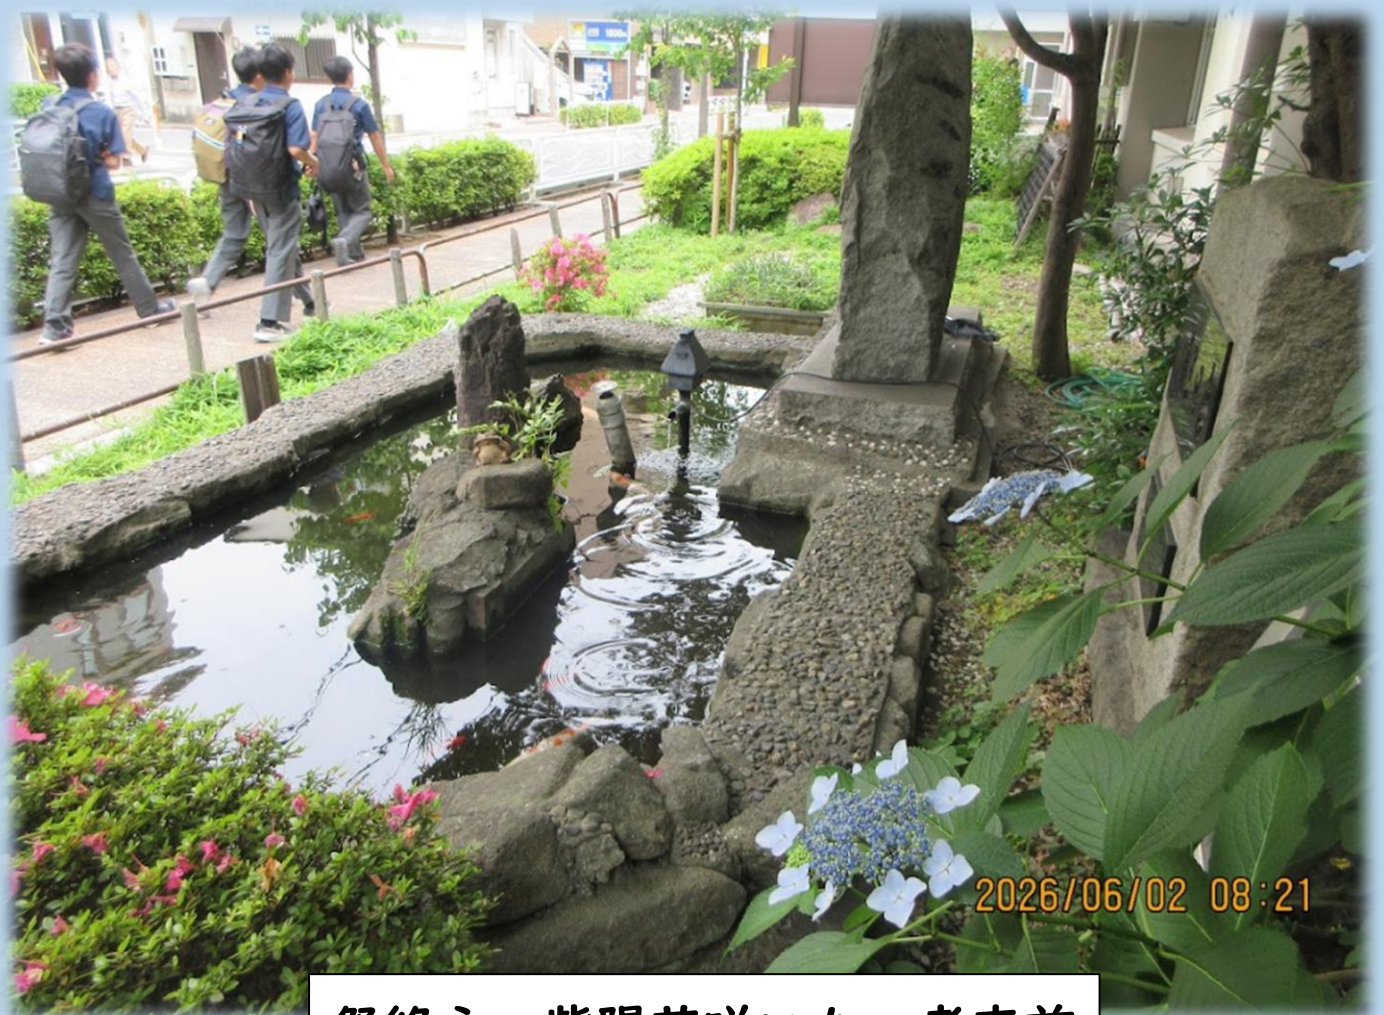

令和8年6月2日(火)

紫陽花

体育祭が無事終了し、6月です。

紫陽花が咲き始めました。

来週は定期考査です。

つばさ教室出入口の紫陽花折り紙も満開です。

祭終え 紫陽花咲いた 考査前